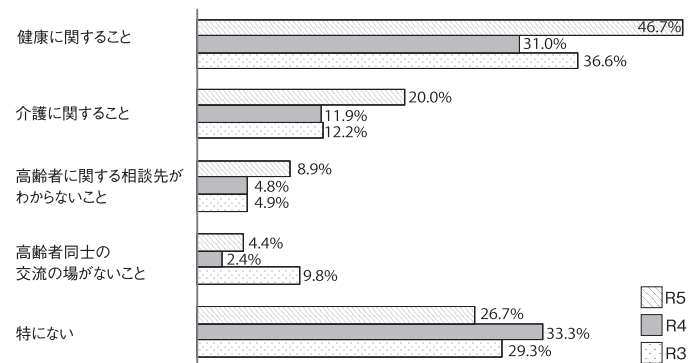

## 4 今後の予定

**ポイント** 約7割の方が、当面山形県で生活を続けたいと考えている

## 5 困っていること、不安なこと(複数回答、上位5項目)

**ポイント** 「生活資金」と「身体の健康」の割合が依然として高い

## 6 教育や子育てで困っていること(複数回答、上位5項目)

**ポイント** 進学や進路を心配する方が最も多い

## 7 高齢者の生活で困っていること(複数回答、上位5項目)

**ポイント** 健康、介護に関することの割合が大きい一方、「特にない」の回答も多い