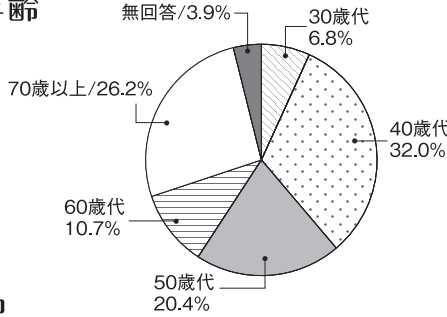

2 回答者の年齢

3 避難の状況