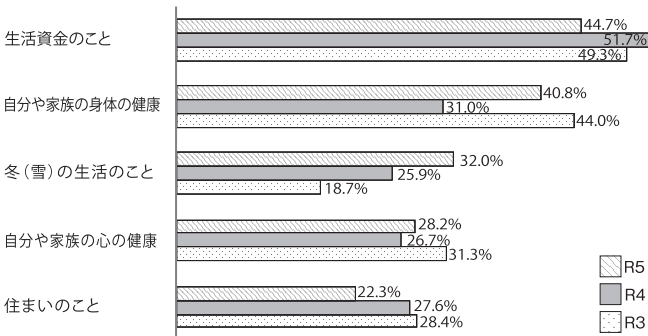

5 困っていること、不安なこと(複数回答、上位5項目)

ポイント 「生活資金」と「身体の健康」の割合が依然として高い