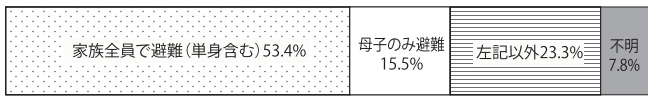

令和5年度避難者アンケート調査結果について

山形県では避難生活が長期化する中で、避難者の皆様の現状やどのような支援を望んでいるか等のアンケートを実施し、取りまとめた結果を山形県ホームページに公開しました。
※この他の結果については、県ホームページをご覧ください。

1 回答者の性別

2 回答者の年齢

3 避難の状況

4 今後の予定

ポイント 約7割の方が、当面山形県で生活を続けたいと考えている

5 困っていること、不安なこと(複数回答、上位5項目)

ポイント 「生活資金」と「身体の健康」の割合が依然として高い

6 教育や子育てで困っていること(複数回答、上位5項目)

ポイント 進学や進路を心配する方が最も多い

7 高齢者の生活で困っていること(複数回答、上位5項目)

ポイント 健康、介護に関することの割合が大きい一方、「特にない」の回答も多い

8 今後県内で期待する支援(複数回答、上位5項目)

ポイント 生活情報の提供の充実が最も多い

9 復興ボランティア支援センターやまがたによる情報提供

【調査の概要】 (1) 調査目的 避難生活の長期化に伴う課題やニーズ等を把握し、今後の避難者支援策に資する (4) 調査期間 令和5年6月下旬～7月下旬
(2) 調査対象 東日本大震災より山形県内に避難されている425世帯(R4:461世帯) (5) 回答数 103世帯(R4:116世帯)
(3) 調査方法 郵送によるアンケート調査 回収率 24.2%(R4:25.2%)

※いただいた回答は被災県及び政府へ情報提供しております